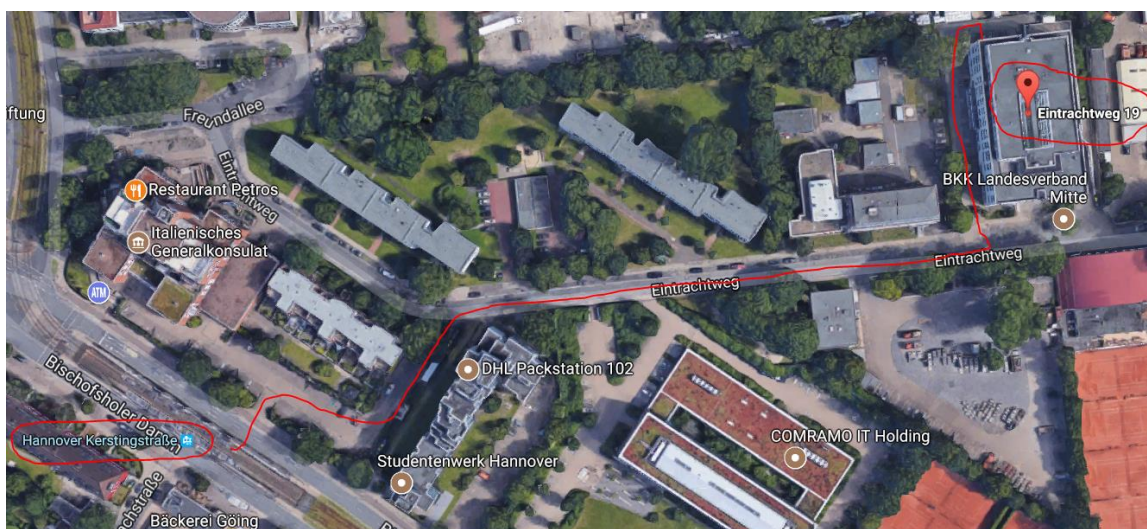

Wegbeschreibung SiN Außenstelle, Eintrachtweg 19 in 30173 Hannover

Sie finden die Außenstelle des SiN im Eintrachtweg 19, 30173 Hannover.

Der Eingang zu uns befindet sich rückseitig **auf der Hinterseite des Gebäudes**. Sie finden hierzu eine entsprechende Beschilderung linksseitig vom Haupteingang.

Anreise mit der Bahn

In Hannover HBF angekommen, können Sie uns mit den U-Bahnlinien 1, 2, 6 oder 8 erreichen.

• U-Bahnlinie 1, 2 oder 8:

Vom Hauptbahnhof mit den U-Bahnlinien 1 (Richtung Laatzen/Sarstedt), 2 (Richtung Rethen) oder 8 (Richtung Messegelände) bis zur Haltestelle "Aegidientorplatz" fahren. Dort in die U-Bahnlinie 6 (Richtung Messe Ost) umsteigen und bis zur Haltestelle "Kerstingstraße" fahren. Nach dem Ausstieg den Hochsteig in Fahrtrichtung weitergehen. Die Schienen und Straße (Bischofsholer Damm) überqueren. Geradeaus über den Fußgängerweg am Studentenwohnheim vorbei, rechts in den Eintrachtweg.

• U-Bahnlinie 6:

Vom Hauptbahnhof (Ausgang Ernst-August-Platz) ca. 250 m zu Fuß bis Haltestelle "Kröpcke". Dort mit der U-Bahnlinie 6 (Richtung Messe Ost) bis zur Haltestelle "Kerstingstraße" fahren. Nach dem Ausstieg den Hochsteig in Fahrtrichtung weitergehen. Die Schienen und Straße überqueren (Bischofsholer Damm). Geradeaus über den Fußgängerweg am Studentenwohnheim vorbei, rechts in den Eintrachtweg.

Anreise mit dem Auto

• Anfahrt aus Richtung Hamburg/ Kassel

An der Ausfahrt "Anderten" die Autobahn (A 7) verlassen und auf die Bundesstraße B 65 in Richtung Hannover fahren. An der Abfahrt "Celle/ Flughafen" rechts halten und die B 65 Abfahrt "Hannover-Bult" verlassen. An der nächsten Ampel biegen Sie links ab. Nach ca. 500 m rechts abbiegen in die Freundallee. Die nächste Straße rechts ist der Eintrachtweg.